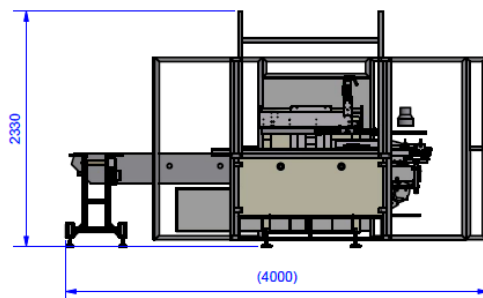

## Gebrauchte 1-Farben Siebdruckmaschine K14C

**Gebrauchte 1-Farben Siebdruckmaschine**  
**Hersteller : Kammann**  
**Typ:K14 C 1 Farben**

**Generalüberholt 2018 by GST**  
 (mechanisch, elektrisch und neue Siemens Steuerung S7-1200 inkl. Touchdisplay )

## Technischen Daten

<b>Maschinenabmaße:</b>	Länge: ca. 4000mm Breite: ca. 2000mm Höhe: ca. 2330mm
<b>Gewicht:</b>	ca. 2500kg
<b>Leistung:</b>	max. 3300 Stück/h
<b>Artikelabmessung:</b>	<b>Runddruck:</b> $\varnothing$ max. 120mm im Segement  max.90mm rundum  Siebhub = 360mm  <b>Flachdruck:</b> Länge: 50-200mm Breite: 30-160mm Höhe: 20-100mm  <b>Ovaldruck:</b> Länge: 50-200mm Breite: 30-160mm max. Höhe: 20-60mm max. Radius: 15-210mm min.
<b>Luftverbrauch :</b>	ca. 200 NL/min Luftdruckanschluss: 6bar
<b>Gasverbrauch :</b>	Vorbehandlung bei 100ml Brennerlänge Propangas ca. 0,21 m <sup>3</sup> /h Erdgas ca. 0,56 m <sup>3</sup> /h
<b>Elektrische Anschlüsse:</b>	220V/ 50 Hz, 3 Phasen
<b>Hauptantrieb:</b>	4kW Motor